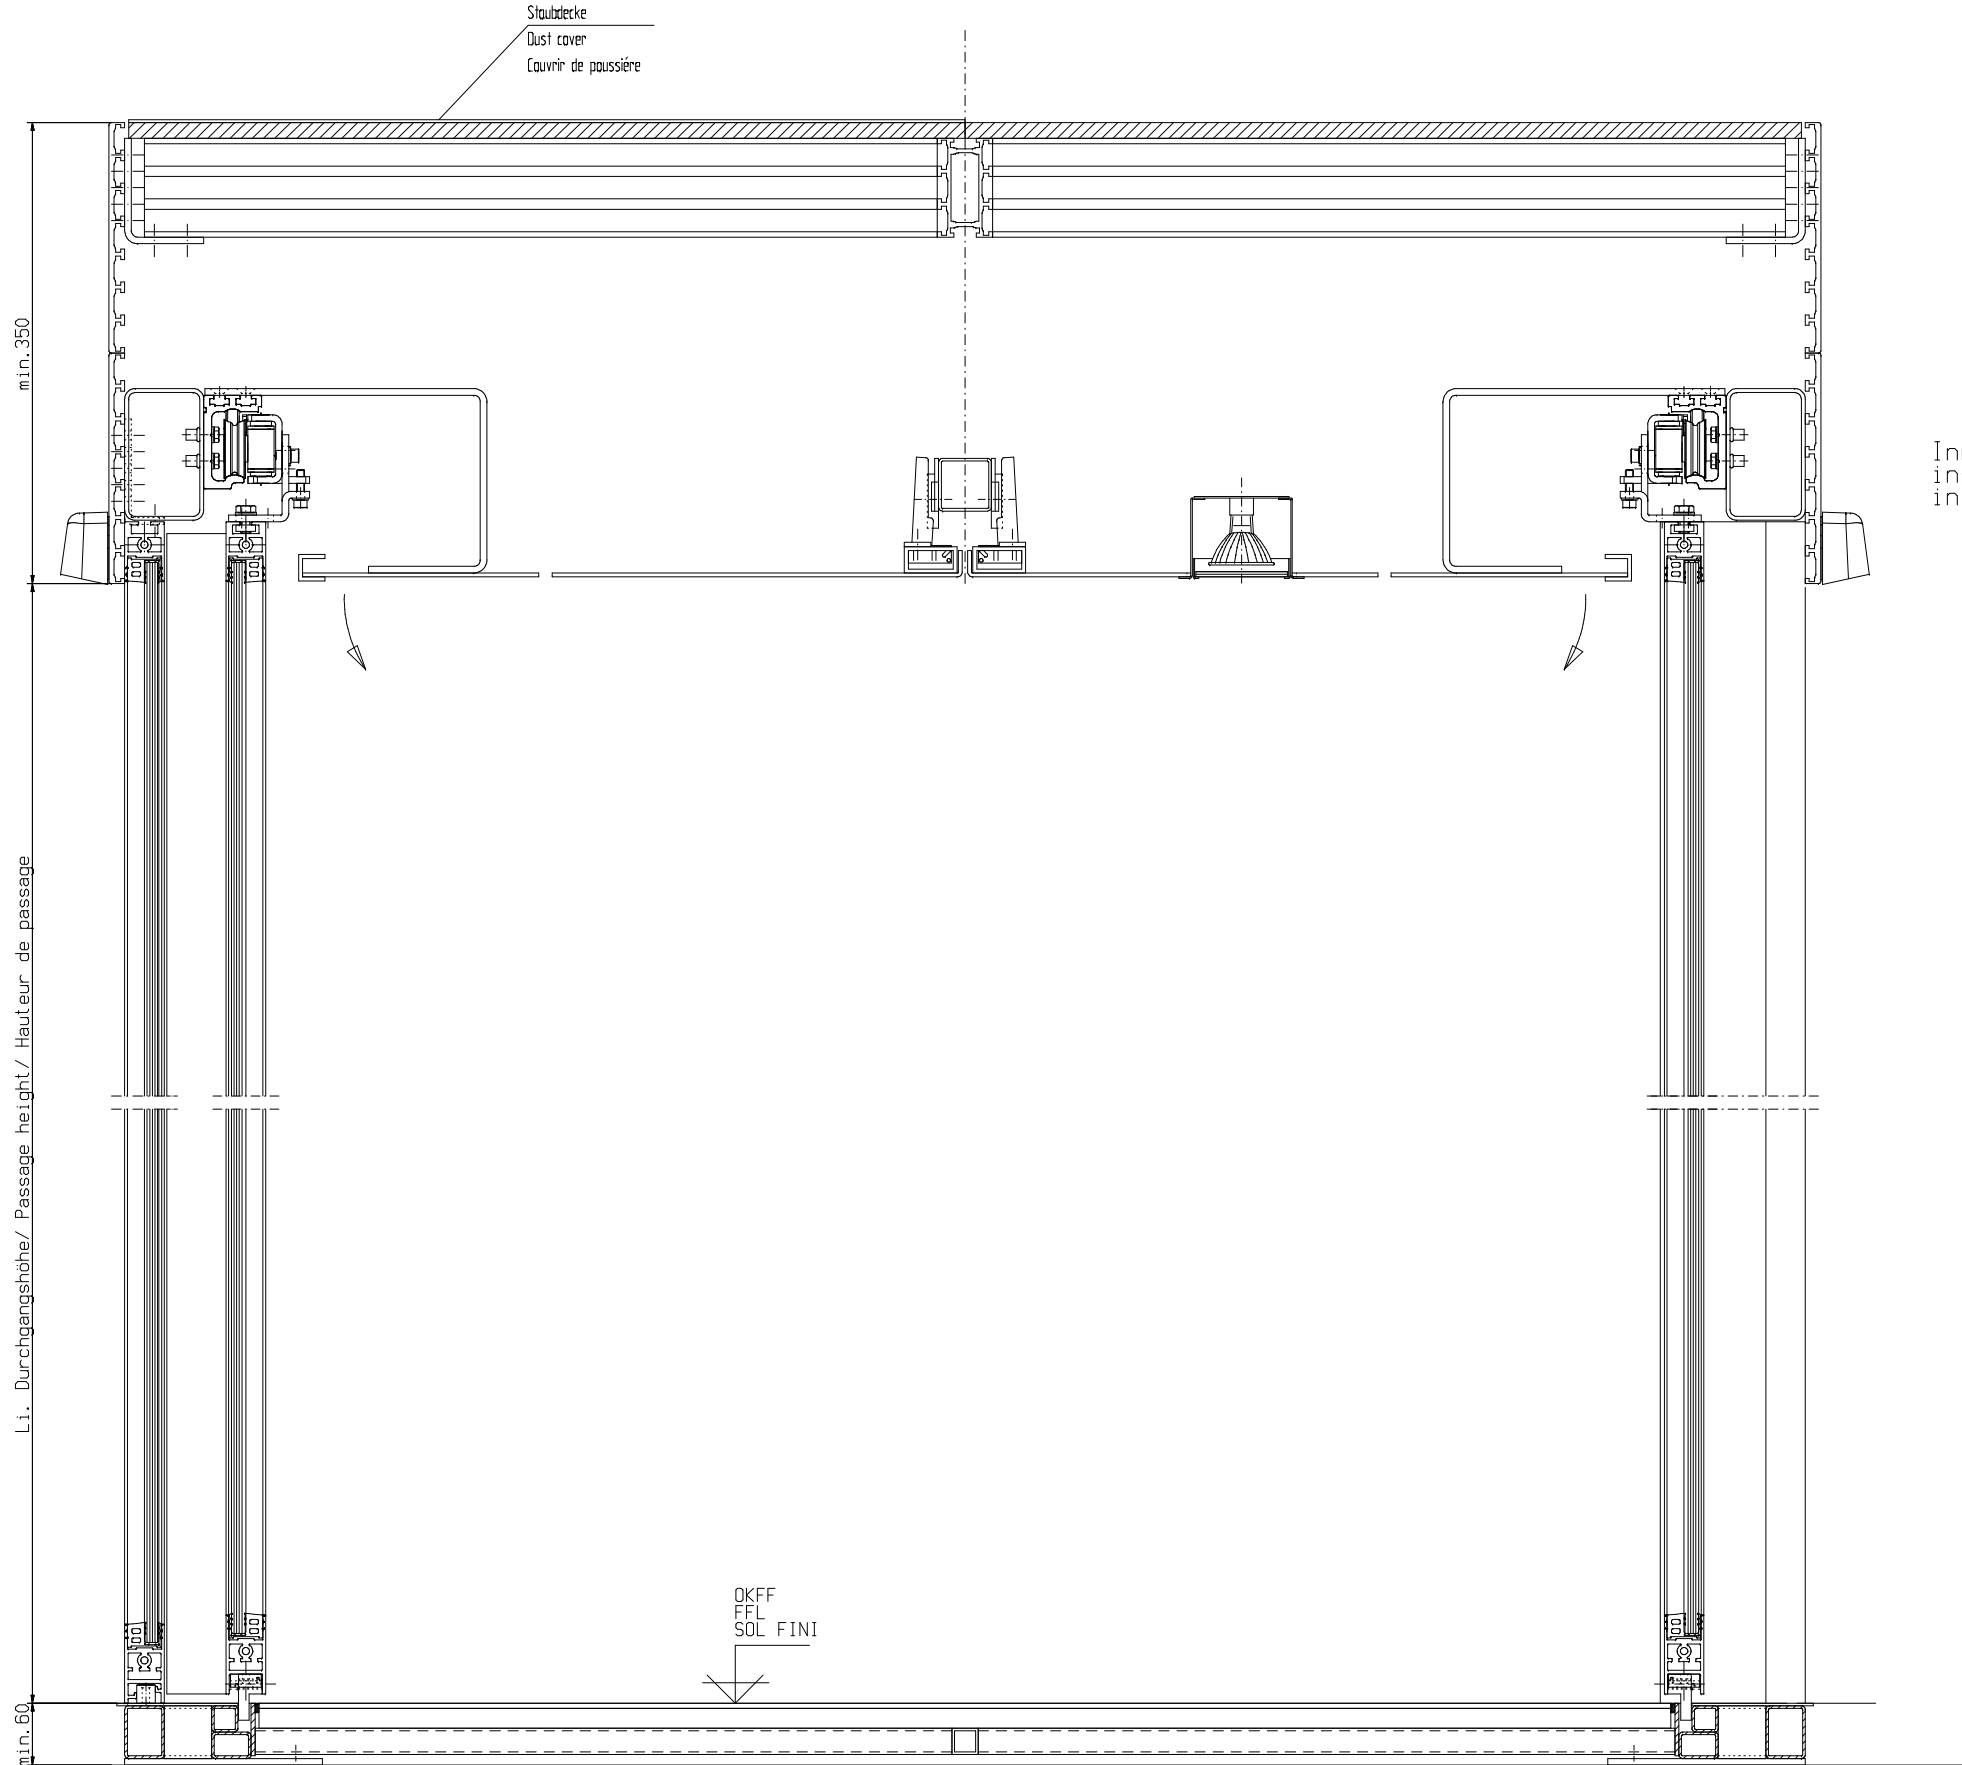

Staubdecke
Dust cover
Couver de poussière

Aussen/
External elevation/
Vue extérieure

Innen/
inside/
interieur

	Datum		Benennung Sicherheitsrundscheuse GSI 2GV Security curved sliding door GSI 2GV Sas de contrôle d'accès rond GSI 2GV
Bearb.	19.07.11	Janschke	
Gepr.			
Norm			Zeichnung - Nr.
GU			A-9908030
GU Automatic GmbH www.g-u.com			Änderungen vorbehalten